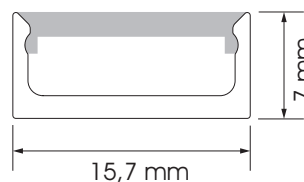

## BKR203

Longueur profil max : 6 m

Référence profil : P203

Diffuseur disponible

| Diffuseur | Référence |
|-----------|-----------|
| Plat opal | D216PO    |

| Accessoires  |                            |           |
|--|----------------------------|-----------|
| Produit  | Description                | Référence |
|   | Embout aluminium sans trou | A203ESTAL |
|   | Embout aluminium avec trou | A203EATAL |
|  | Clip inox                  | A203CI    |

### Données techniques

|               |   |
|---------------|---|
| Nom du profil | BKR203 (article P203)   |
| Application   | Profils apparents   |
| Longueur max. | 6 m   |
| Dimensions    | 15,7 x 7 mm   |
| Alliage       | AW6060  |
| Finition      | Eloxage mat   |
| Provenance    | Autriche  |
| Diffuseur     | Plat opal (article D216PO)  |
| Embouts       | Sans trou en aluminium (article A203ESTAL) / Avec trou en aluminium (article A203EATAL) |
| Clip          | Clip en inox (article A203CI)   |
| Options       | Aucune  |