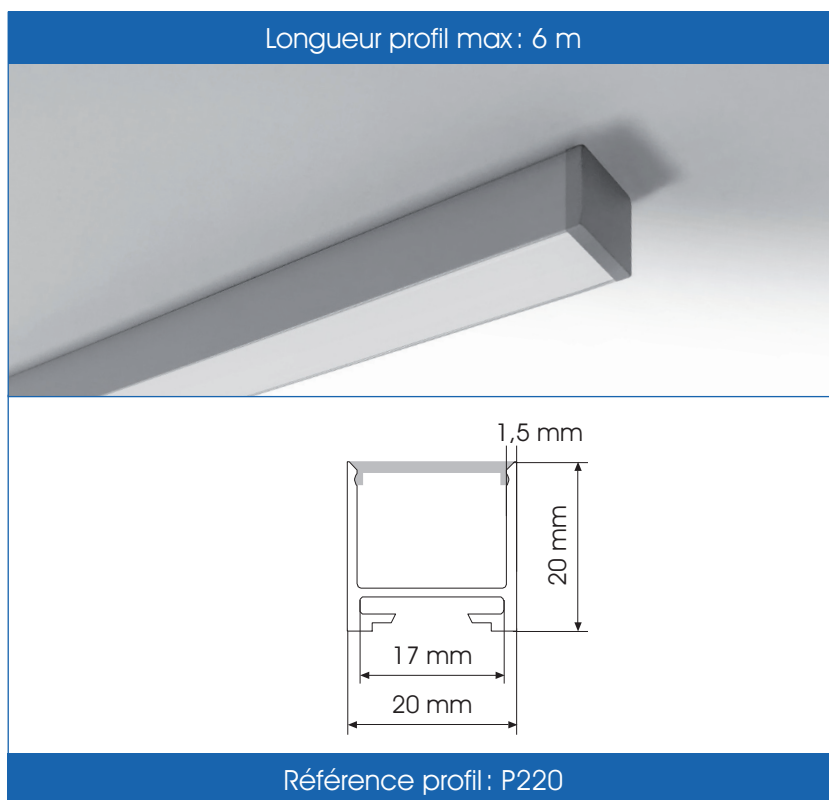

BKR220

Le BKR220 est idéal en toutes circonstances car il réunit les avantages de différents profils.

Accessoires		
Produit	Description	Référence
	Embout aluminium sans trou	A220ESTAL
	Clip inox	A22XCI
	Raccord d'angle 90°	A220RA
	Raccord droit	A220RD

Diffuseur disponible	
Diffuseur	Référence
Plat opal	D22XPO

Données techniques

Nom du profil	BKR220 (article P220)
Application	Profils apparents
Longueur max.	6 m
Dimensions	20 x 20 mm
Alliage	AW6060
Finition	Eloxage mat
Provenance	Allemagne
Diffuseur	Plat opal (article D22XPO)
Embouts	Sans trou en aluminium (article A220ESTAL)
Clips	Clip en inox (article A22XCI)
Options	Raccord d'angle 90° (article A220RA) / Raccord droit (article A220RD)