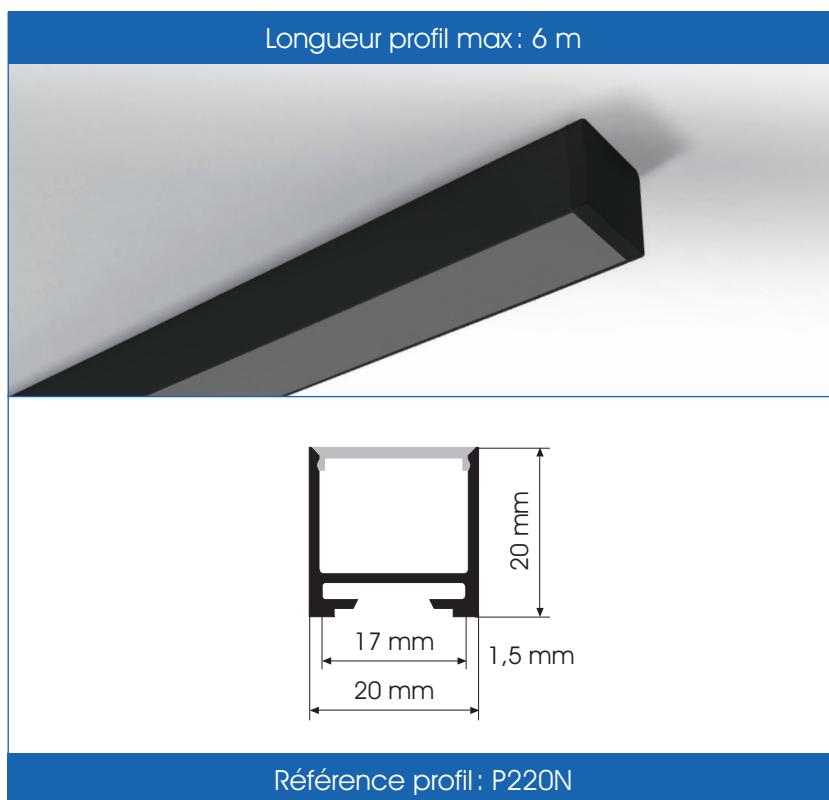

BKR220N

Le BKR220 est idéal en toutes circonstances car il réunit les avantages de différents profils.

Accessoires		
Produit	Description	Référence
	Embout aluminium noir sans trou	A220ESTALN
	Clip inox	A22XCI
	Raccord d'angle 90°	A220RA
	Raccord droit	A220RD

Diffuseur disponible	
Diffuseur	Référence
Noir fumé	D22XPN

Données techniques

Nom du profil	BKR220N (article P220N)
Application	Profils apparents
Longueur max.	6 m
Dimensions	20 x 20 mm
Alliage	AW6060
Finition	Eloxage noir mat
Provenance	Allemagne
Diffuseur	Noir fumé (article D22XPN)
Embouts	Sans trou en aluminium noir (article A220ESTALN)
Clips	Clip en inox (article A22XCI)
Options	Raccord d'angle 90° (article A220RA) / Raccord droit (article A220RD)