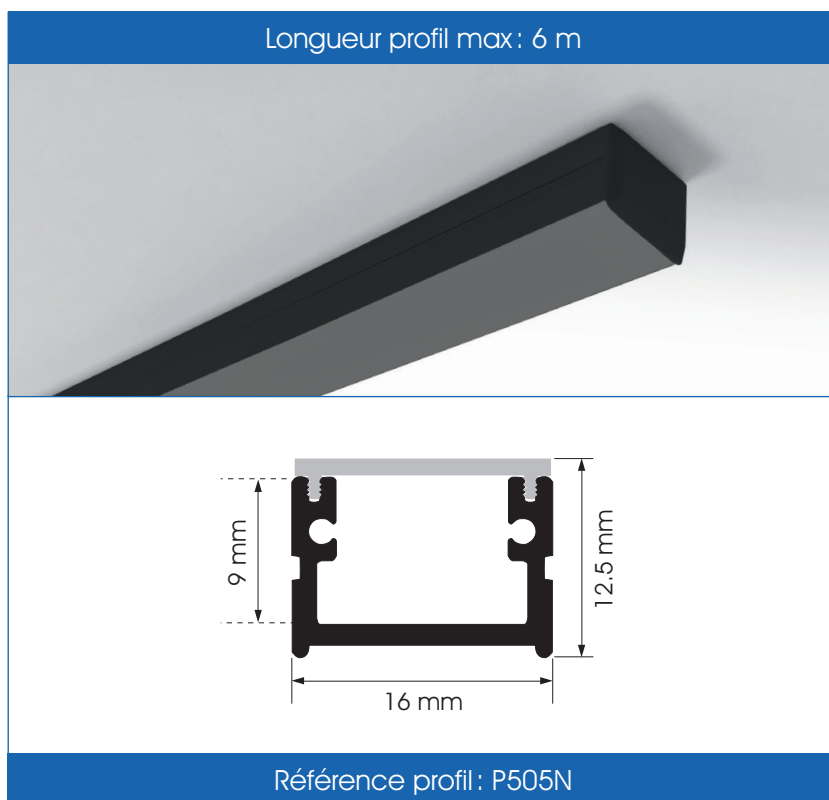

## BKR505N

Comme le BKR 509N, ce profil possède un diffuseur noir fumé double siphon ainsi qu'une base noire. Sa hauteur est plus grande que celle de son petit frère. Il est conseillé de mettre une LED IP65 afin de protéger la LED contre l'humidité et de le placer à l'abri des intempéries.

Accessoires		
Produit	Description	Référence
	Embout plastique noir sans trou	A505NESTP
	Embout plastique noir avec trou	A505NEATP
	Clip inox noir	A505NCI

Diffuseur disponible	
Diffuseur	Référence
Plat noir (fumé)	D5XXPN

### Données techniques

Nom du profil	BKR505N (article P505N)
Application	Profils apparents
Longueur max.	6 m
Dimensions	16 x 12,5 mm
Alliage	AW6060
Finition	Eloxage mat
Provenance	Espagne
Diffuseur	Plat noir (fumé) (article D5XXPN)
Embouts	Sans trou en plastique noir (article A505NESTP) / Avec trou en plastique noir (article A505NEATP)
Clip	Clip en inox (article A505NCI)
Option	Double siphon