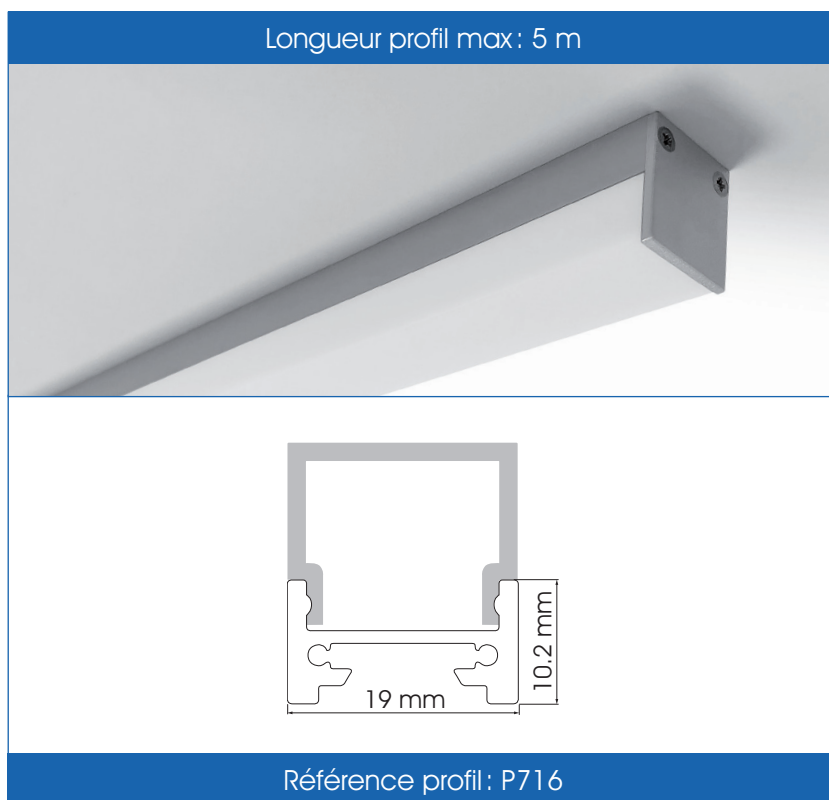

BKR716

Joli petit profil pour une large diffusion de lumière avec son diffuseur en U de 16 mm. Les clips sont cachés au dos et les bords sont lisses pour une esthétique parfaite.

Accessoires		
Produit	Description	Référence
	Embout aluminium sans trou (set 2 pièces)	A716ESTAL16
	Clip inox	A7XXCI

Diffuseur disponible	
Diffuseur	Référence
Diffuseur en U 16 mm opal	D716U16O

Données techniques

Nom du profil	BKR716 (article P716)
Application	Profils apparents
Longueur max.	5 m
Dimensions	19 x 10,2 mm
Alliage	AW6060
Finition	Eloxage mat
Provenance	Allemagne
Diffuseur	Diffuseur en U 16 mm opal (article D716U16O)
Embout	Sans trou en aluminium (article A716ESTAL16)
Clip	Clip en inox (article A7XXCI)
Option	Aucune