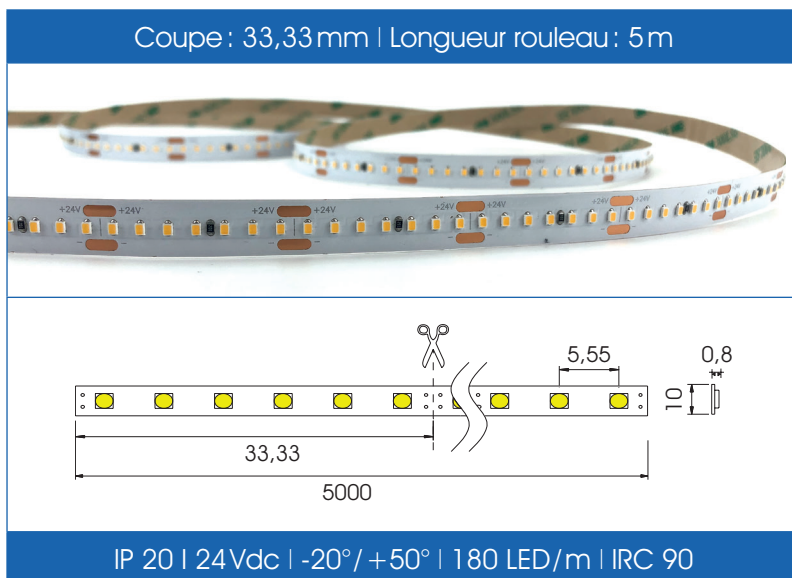

Ecoflex 14,4W/m | 10mm | IP20

Couleur	Kelvin	Flux lumineux	IRC	Longueur	Durée de vie	Référence
Blanc extra cosy	2500K	1240lm/m	90	5 m	40000h - L70	LE1524259010
Blanc cosy	2700K	1260lm/m	90	5 m	40000h - L70	LE1524279010
Blanc chaud	3000K	1310lm/m	90	5 m	40000h - L70	LE1524309010
Blanc sable	3500K	1350lm/m	90	5 m	40000h - L70	LE1524359010
Blanc neutre	4000K	1370lm/m	90	5 m	40000h - L70	LE1524409010

Données techniques

Nom du strip	Ecoflex 14,4W/m
Fonction	2500K (article LE1524259010) / 2700K (article LE1524279010) / 3000K (article LE1524309010) / 3500K (article LE1524359010) / 4000K (article LE1524409010)
Émission de lumière	2500K: 1240lm/m / 2700K: 1260lm/m / 3000K: 1310lm/m / 3500K: 1350lm/m / 4000K: 1370lm/m
IRC	90
Type de LED	SMD-2216-LED
Voltage	24Vdc
Variable	Oui
Section de coupe	33,33mm
Nombre de (LED/m)	180 LED/m
Longueur du PCB	10mm
Point TC	65° max
Température de fonctionnement (extérieur)	-20° à +50°
Longueur max.	5 m
Longueur du rouleau	5 m
Durée de vie	40000h - L70
Angle de diffusion	120°
Groupe de risque	1
Fabrication	Chine
Régulation du courant	Résistance
Normes	CE III