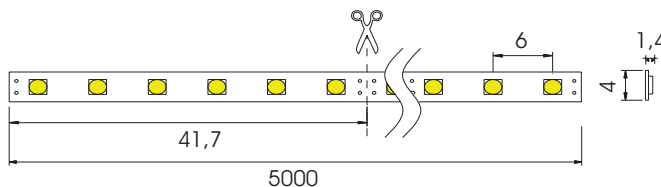

Ecoflex 10W/m | 4mm | IP20

Coupe : 41,7 mm | Longueur rouleau : 5 m

IP 20 | 24Vdc | -20°C / +50°C | 168 LED/m | IRC 90

Couleur	Kelvin	Flux lumineux	IRC	Longueur	Durée de vie	Référence
Blanc or	2200K	790lm/m	90	5m	40000h - L90	LE1024229004
Blanc extra cosy	2500K	850lm/m	90	5m	40000h - L90	LE1024259004
Blanc cosy	2700K	850lm/m	90	5m	40000h - L90	LE1024279004
Blanc chaud	3000K	870lm/m	90	5m	40000h - L90	LE1024309004
Blanc sable	3500K	900lm/m	90	5m	40000h - L90	LE1024359004
Blanc neutre	4000K	960lm/m	90	5m	40000h - L90	LE1024409004

Données techniques

Nom du strip	Ecoflex 10W/m
Fonction	2200K (article LE1024229004) / 2500K (article LE1024259004) / 2700K (article LE1024279004) / 3000K (article LE1024309004) / 3500K (article LE1024359004) / 4000K (article LE1024409004)
Émission de lumière	2200K: 790lm/m / 2500K: 850lm/m / 2700K: 850lm/m / 3000K: 870lm/m / 3500K: 900lm/m / 4000K: 960lm/m
IRC	90
Type de LED	SMD-2216-LED
Voltage	24Vdc
Variable	Oui
Section de coupe	41,7 mm
Nombre de (LED/m)	168 LED/m
Largeur du PCB	4 mm
Point TC	65°C max
Température de fonctionnement (extérieur)	-20°C à +50°C
Longueur max.	5 m
Longueur du rouleau	5 m
Durée de vie	40000h - L90
Angle de diffusion	120°
Groupe de risque	1
Fabrication	Chine
Régulation du courant	Résistance
Normes	CE III