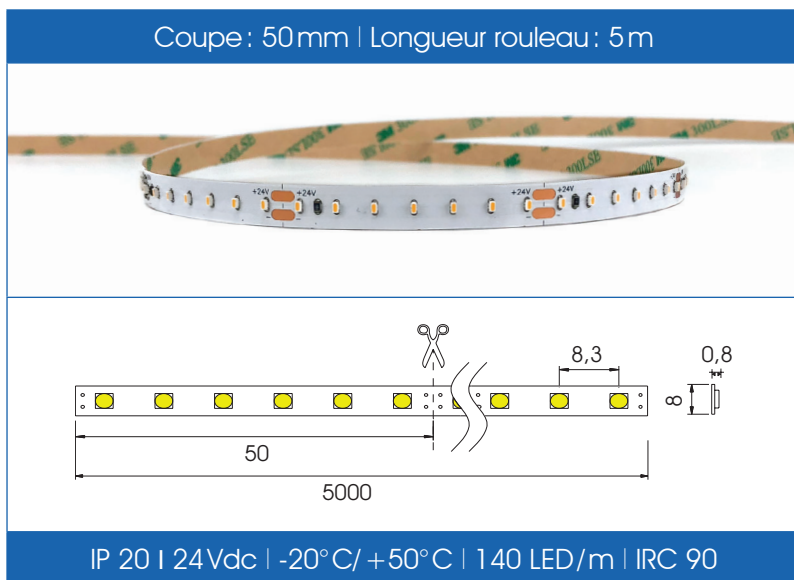

Ecoflex 9,6W/m | 8mm | IP20

Couleur	Kelvin	Flux lumineux	IRC	Longueur	Durée de vie	Référence
Blanc extra cosy	2500K	816lm/m	90	5 m	40000h - L70	LE1024259008
Blanc cosy	2700K	816lm/m	90	5 m	40000h - L70	LE1024279008
Blanc chaud	3000K	835lm/m	90	5 m	40000h - L70	LE1024309008
Blanc sable	3500K	874lm/m	90	5 m	40000h - L70	LE1024359008
Blanc neutre	4000K	922lm/m	90	5 m	40000h - L70	LE1024409008

Données techniques

Nom du strip	Ecoflex 10W/m
Fonction	2500K (article LE1024259008) / 2700K (article LE1024279008) / 3000K (article LE1024309008) / 3500K (article LE1024359008) / 4000K (article LE1024409008)
Émission de lumière	2500K: 816lm/m / 2700K: 816lm/m / 3000K: 835lm/m / 3500K: 847lm/m / 4000K: 922lm/m
IRC	90
Type de LED	SMD-2216-LED
Voltage	24Vdc
Variable	Oui
Section de coupe	50mm
Nombre de (LED/m)	140 LED/m
Largeur du PCB	8mm
Point TC	65°C max
Température de fonctionnement (extérieur)	-20°C à +50°C
Longueur max.	5m
Longueur du rouleau	5m
Durée de vie	40000h - L70
Angle de diffusion	120°
Groupe de risque	1
Fabrication	Chine
Régulation du courant	Résistance
Normes	CE III