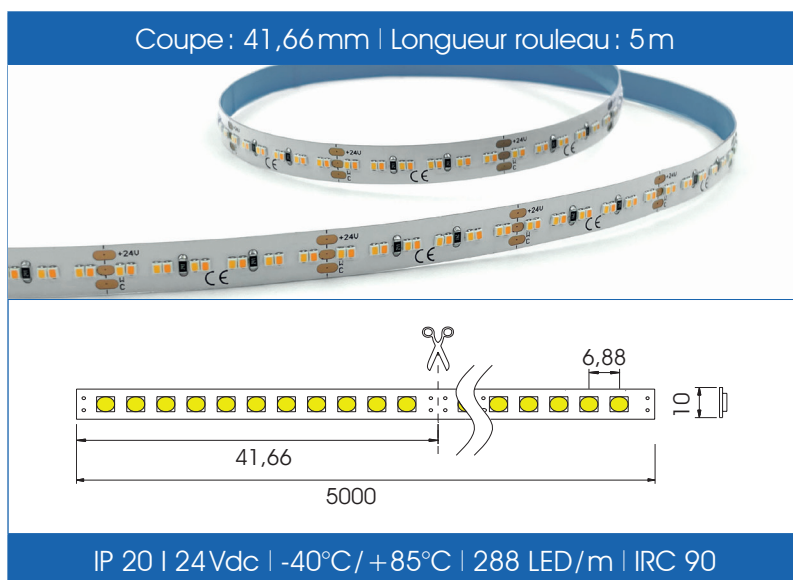

Ecoflex TW 2x16W/m

10mm | IP20

Attention : ne jamais cumuler les 2 couleurs à 100%.

Exemple : 50 % chaud / 50 % froid
75 % chaud / 25 % froid

IP 20 | 24Vdc | -40°C / +85°C | 288 LED/m | IRC 90

Couleur	Kelvin	Flux lumineux	IRC	Longueur	Durée de vie	Référence
Orange léger à blanc chaud	1800K à 3000K	1200lm/m	90	5m	30000h	LETW2418309010

Données techniques

Nom du strip	Ecoflex TW 2 x 16 W (article LETW2418309010)
Fonction	1800K à 3000K
Émission de lumière	1200 lm/m
IRC	90
Type de LED	SMD-2216-LED
Voltage	24Vdc
Variable	Oui
Section de coupe	41,66 mm
Nombre de (LED/m)	288 LED/m
Longueur du PCB	10 mm
Point TC	85°C max
Température de fonctionnement (extérieur)	-40°C à +85°C
Longueur max.	5 m
Longueur du rouleau	5 m
Durée de vie	30000 h
Angle de diffusion	120°
Groupe de risque	1
Fabrication	Chine
Régulation du courant	Résistance
Normes	CE RoHS 2002/95/EC