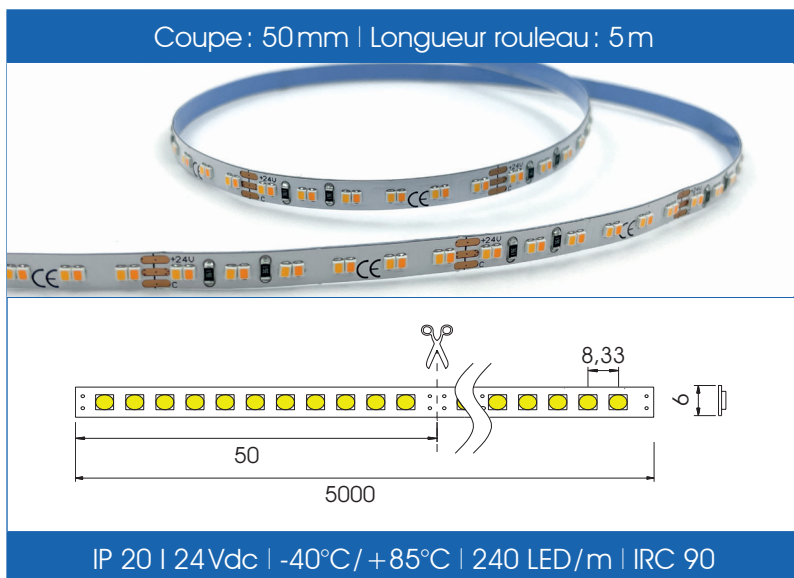

Ecoflex TW 2x9,6W/m

6mm | IP20

Attention : ne jamais cumuler les 2 couleurs à 100%.

Exemple : 50 % chaud / 50 % froid
75 % chaud / 25 % froid

IP 20 | 24Vdc | -40°C / +85°C | 240 LED/m | IRC 90

Couleur	Kelvin	Flux lumineux	IRC	Longueur	Durée de vie	Référence
Orange léger à blanc chaud	1800K à 3000K	810lm/m	90	5m	30000h	LETW2418309006

Données techniques

Nom du strip	Ecoflex TW 2 x 9,6W (article LETW2418309006)
Fonction	1800K à 3000K
Émission de lumière	810 lm/m
IRC	90
Type de LED	SMD-2216-LED
Voltage	24Vdc
Variable	Oui
Section de coupe	50mm
Nombre de (LED/m)	240 LED/m
Longueur du PCB	6mm
Point IC	85°C max
Température de fonctionnement (extérieur)	-40°C à +85°C
Longueur max.	5m
Longueur du rouleau	5m
Durée de vie	30000h
Angle de diffusion	120°
Groupe de risque	1
Fabrication	Chine
Régulation du courant	Résistance
Normes	CE RoHS 2002/95/EC RoHS 2015/863/EC