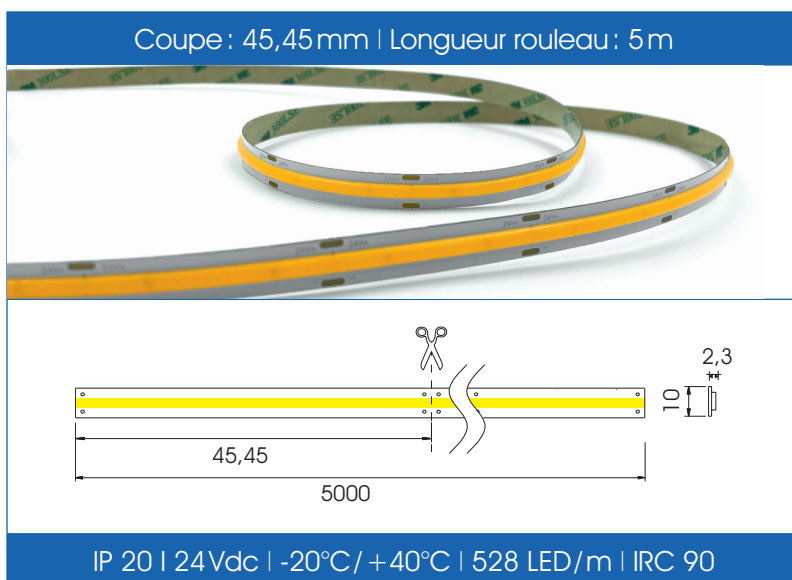

Flex COB 15W/m | 10mm | IP20

Couleur	Kelvin	Flux lumineux	IRC	Longueur	Durée de vie	Référence
Blanc cosy	2700K	1162lm/m	90	5m	30000h	LC1524279010
Blanc chaud	3000K	1232lm/m	90	5m	30000h	LC1524309010
Blanc neutre	4000K	1330lm/m	90	5m	30000h	LC1524409010

Données techniques

Nom du strip	Flex COB 15W/m
Fonction	2700K (article LC1524279010) / 3000K (article LC1524309010) / 4000K (article LC1524409010)
Émission de lumière	2700K: 1162lm/m / 3000K: 1232lm/m / 4000K: 1330lm/m
IRC	90
Type de LED	SMD-2835-LED
Voltage	24 Vdc
Variable	Oui
Section de coupe	45,45mm
Nombre de (LED/m)	528 LED/m
Longueur du PCB	10mm
Point TC	75°C max
Température de fonctionnement (extérieur)	-20°C à +40°C
Longueur max.	5m
Longueur du rouleau	5m
Durée de vie	30000h
Angle de diffusion	120°
Groupe de risque	1
Fabrication	Chine
Régulation du courant	Résistance
Normes	CE RoHS 2002/95/EC