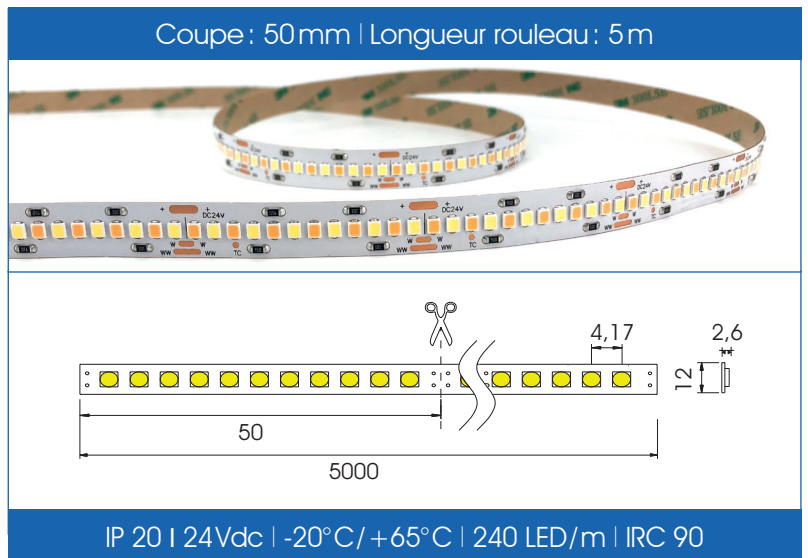

Ecoflex TW 2x18W/m

12 mm | IP20

Attention : ne jamais cumuler les 2 couleurs à 100%.

Exemple : 50 % chaud / 50 % froid
75 % chaud / 25 % froid

Couleur	Kelvin	Flux lumineux	IRC	Longueur	Durée de vie	Référence
Blanc cosy à blanc froid	2700K à 6500K	WW: 1765lm/m - CW: 1965lm/m	90	5m	60000h - L70	LETW2427659012

Données techniques

Nom du strip	Ecoflex TW 2x18W/m (article LETW2427659012)
Fonction	2700K à 6500K
Emission de lumière	WW: 1765 lm/m - CW: 1965 lm/m
IRC	90
Type de LED	Samsung
Voltage	24Vdc
Variable	Oui
Section de coupe	50mm
Nombre de (LED/m)	240 LED/m
Largeur du PCB	12mm
Point TC	65°C max
Température de fonctionnement (extérieur)	-20°C à +65°C
Longueur max.	5m
Longueur rouleau	5m
Durée de vie	60000h - L70
Angle de diffusion	120°
Groupe de risque	1
Fabrication	Chine
Provenance	Suisse
Régulation du courant	Résistance
Normes	CE III F RoHS 2002/95/EC