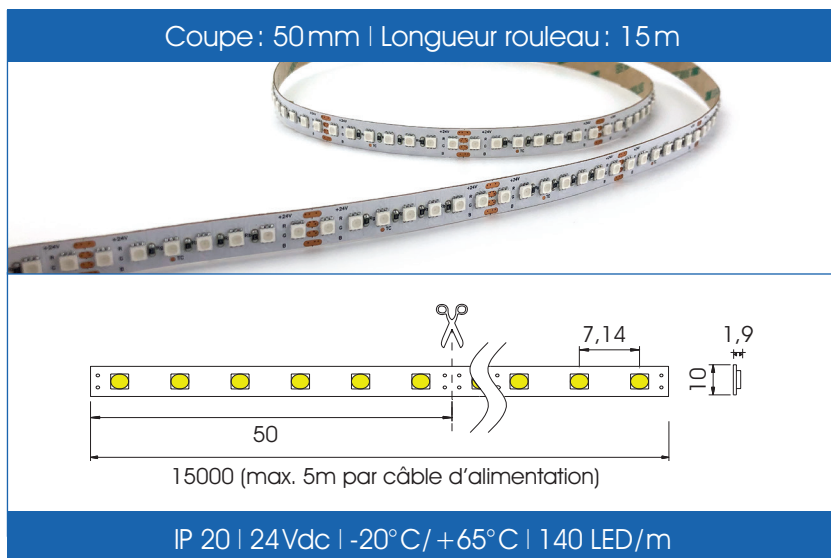

S-flex color 22W/m

10mm | RGB | IP20

Couleur	Total flux lumineux	Lumen par couleur	Longueur	Durée de vie	Référence
RGB	925lm/m	R: 205lm / G: 590lm / B: 130lm	15m (max. 5m par câble d'alimentation)	60000h - L70	LS2224RGB10

Données techniques

Nom du strip	S-flex color 22W/m (article LS2224RGB10)
Fonction	RGB
Émission de lumière	R: 205lm / G: 590lm / B: 130lm
CRI	-
Type de LED	3838 RGB LED
Voltage	24Vdc
Variable	Oui
Section de coupe	50mm
Nombre de (LED/m)	140 LED/m
Largeur du PCB	10mm
Point TC	65°C max
Température de fonctionnement (extérieur)	-20°C à +65°C
Longueur max. par câble d'alimentation	5m
Longueur rouleau	15m
Durée de vie	60000h - L70
Angle de diffusion	120°
Groupe de risque	1
Fabrication	Chine
Provenance	Suisse
Régulation du courant	Résistance
Normes	CE III F RoHS 2002/95/EC