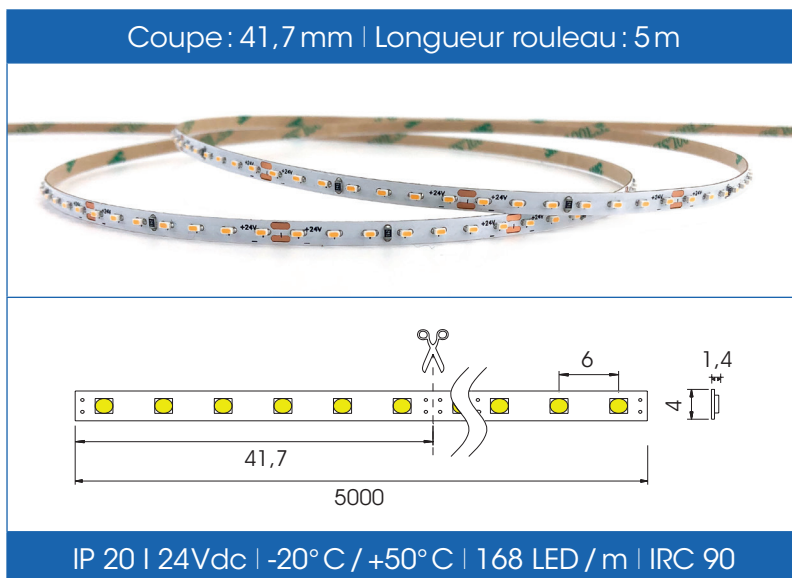

Ecoflex 10W/m | 4mm | IP20

Couleur	Kelvin	Flux lumineux	IRC	Longueur	Durée de vie	Référence
Blanc or	2200K	790lm/m	90	5m	50000h - L70	LE1024229004
Blanc extra cosy	2500K	850lm/m	90	5m	50000h - L70	LE1024259004
Blanc cosy	2700K	850lm/m	90	5m	50000h - L70	LE1024279004
Blanc chaud	3000K	870lm/m	90	5m	50000h - L70	LE1024309004
Blanc sable	3500K	900lm/m	90	5m	50000h - L70	LE1024359004
Blanc neutre	4000K	960lm/m	90	5m	50000h - L70	LE1024409004

Données techniques

Nom du strip	Ecoflex 10W/m
Fonction	2200K (article LE1024229004) / 2500K (article LE1024259004) / 2700K (article LE1024279004) / 3000K (article LE1024309004) / 3500K (article LE1024359004) / 4000K (article LE1024409004)
Émission de lumière	2200K: 790lm/m / 2500K: 850lm/m / 2700K: 850lm/m / 3000K: 870lm/m / 3500K: 900lm/m / 4000K: 960lm/m
IRC	90
Type de LED	SMD-2216-LED
Voltage	24Vdc
Variable	Oui
Section de coupe	41,7mm
Nombre de (LED / m)	168 LED / m
Largeur du PCB	4 mm
Point TC	65° C max
Température de fonctionnement (extérieur)	-20° C à +50° C
Longueur max.	5m
Longueur du rouleau	5m
Durée de vie	50000h - L70
Angle de diffusion	120°
Groupe de risque	1
Fabrication	Chine
Régulation du courant	Résistance
Normes	CE III