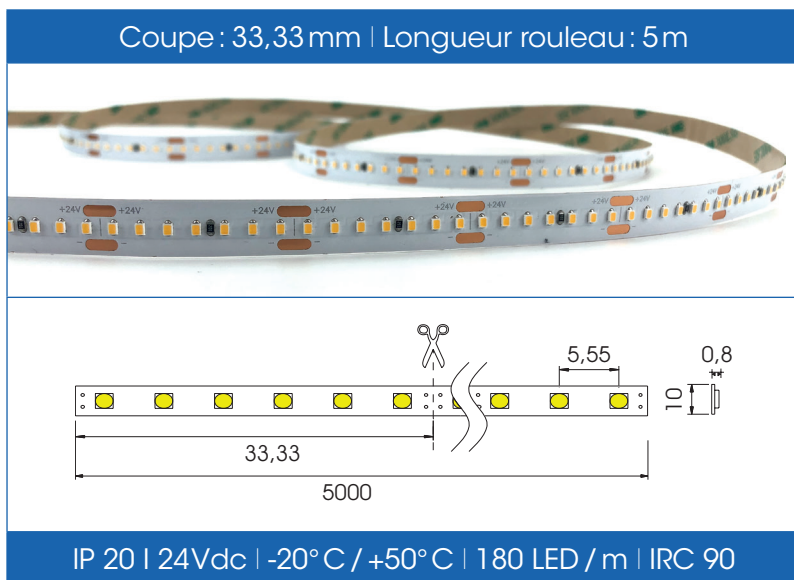

# Ecoflex 14,4W/m

10mm | IP20

Couleur	Kelvin	Flux lumineux	IRC	Longueur	Durée de vie	Référence
Blanc or	2200K	1196lm/m	90	5 m	50000h - L70	LE1524229010
Blanc extra cosy	2500K	1240lm/m	90	5 m	50000h - L70	LE1524259010
Blanc cosy	2700K	1260lm/m	90	5 m	50000h - L70	LE1524279010
Blanc chaud	3000K	1310lm/m	90	5 m	50000h - L70	LE1524309010
Blanc sable	3500K	1350lm/m	90	5 m	50000h - L70	LE1524359010
Blanc neutre	4000K	1370lm/m	90	5 m	50000h - L70	LE1524409010

## Données techniques

Nom du strip	Ecoflex 14,4W/m
Fonction	2200K (article LE1524229010) / 2500K (article LE1524259010) / 2700K (article LE1524279010) / 3000K (article LE1524309010) / 3500K (article LE1524359010) / 4000K (article LE1524409010)
Émission de lumière	2200K: 1196lm/m / 2500K: 1240lm/m / 2700K: 1260lm/m / 3000K: 1310lm/m / 3500K: 1350lm/m / 4000K: 1370lm/m
IRC	90
Type de LED	SMD-2216-LED
Voltage	24Vdc
Variable	Oui
Section de coupe	33,33 mm
Nombre de (LED / m)	180 LED / m
Longueur du PCB	10 mm
Point TC	65° C max
Température de fonctionnement (extérieur)	-20° C à +50° C
Longueur max.	5 m
Longueur du rouleau	5 m
Durée de vie	50000h - L70
Angle de diffusion	120°
Groupe de risque	1
Fabrication	Chine
Régulation du courant	Résistance
Normes	CE III