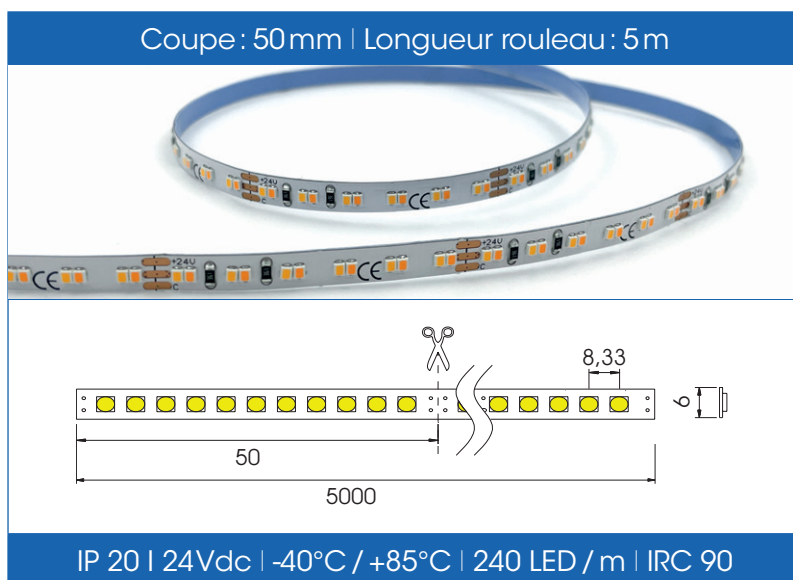

## Ecoflex TW 2x9,6W/m 6mm | IP20

Ne jamais cumuler les 2 couleurs à 100%.

Exemple : 50% chaud / 50% froid  
75% chaud / 25% froid

IP 20 | 24Vdc | -40°C / +85°C | 240 LED / m | IRC 90

Couleur	Kelvin	Flux lumineux	IRC	Longueur	Durée de vie	Référence
Orange léger à blanc chaud	1800K à 3000K	810lm/m	90	5m	30000h	LETW2418309006
Blanc cosy à blanc froid	2700K à 6000K	910lm/m	90	5m	30000h	LETW2427609006

### Données techniques

Nom du strip	Ecoflex TW 2 x 9,6W
Fonction	1800K à 3000K (article LETW2418309006) / 2700K à 6000K (article LETW2427609006)
Émission de lumière	1800K à 3000K: 810 lm/m / 2700K à 6000K: 910lm/m
IRC	90
Type de LED	SMD-2216-LED
Voltage	24Vdc
Variable	Oui
Section de coupe	50mm
Nombre de (LED / m)	240 LED / m
Longueur du PCB	6 mm
Point TC	85°C max
Température de fonctionnement (extérieur)	-40°C à +85°C
Longueur max.	5m
Longueur du rouleau	5m
Durée de vie	30000h
Angle de diffusion	120°
Groupe de risque	1
Fabrication	Chine
Régulation du courant	Résistance
Normes	CE RoHS 2002/95/EC