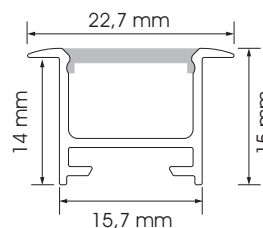

## BKR214

Longueur profil max : 6 m

Référence profil : P214

### Accessoires

Produit	Description	Référence
	Embout aluminium sans trou	A214ESTAL
	Clip à ailettes en inox	A22XAL
	Raccord d'angle 90°	A216RA
	Raccord droit	A216RD

### Données techniques

Nom du profil	BKR214 (article P214)
Application	Profils encastrés
Longueur max.	6 m
Dimensions	22,7 x 15 mm (rainure 15,7 x 14 mm)
Alliage	AW6060
Finition	Anodisation naturelle
Provenance	Autriche
Diffuseur	Diffuseur plat opal (article D216PO)
Embout	Sans trou en aluminium (article A214ESTAL)
Clip	Clip à ailettes en inox (article A22XAL)
Options	Raccord d'angle 90° (article A216RA) / Raccord droit (article A216RD)