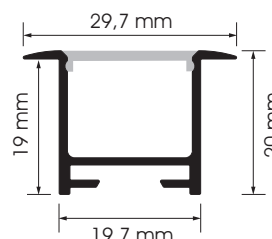

BKR224N

Longueur profil max : 6 m

Référence profil : P224N

Accessoires

Produit	Description	Référence
	Embout aluminium sans trou	A224ESTALN
	Clip à ailettes en inox	A22XAL
	Raccord d'angle 90°	A220RA
	Raccord droit	A220RD

Diffuseur disponible

Description	Référence
Diffuseur plat noir fumé	D22XPN
Diffuseur plat opal	D22XPO

Données techniques

Nom du profil	BKR224N (article P224N)
Application	Profils encastrés
Longueur max.	6 m
Dimensions	29,7 x 20mm (rainure 19,7 x 19mm)
Alliage	AW6060
Finition	Anodisation noire
Provenance	Autriche
Diffuseur	Diffuseur plat noir (article D22XPN) / Diffuseur plat noir (article D22XPO)
Embout	Sans trou en aluminium (article A224ESTALN)
Clip	Clip à ailettes en inox (article A22XAL)
Options	Raccord d'angle 90° (article A220RA) / Raccord droit (article A220RD)