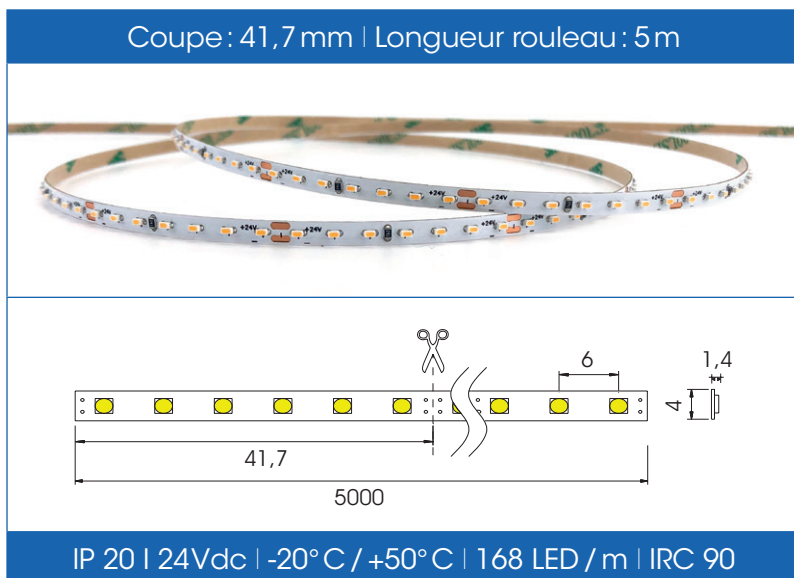

Ecoflex 10W/m | 4mm | IP20

IP 20 | 24Vdc | -20° C / +50° C | 168 LED / m | IRC 90

Couleur	Kelvin	Flux lumineux	IRC	Longueur	Durée de vie	Référence
Blanc or	2200K	790lm/m	90	5m	50000h - L70	LE1024229004
Blanc extra cosy	2500K	850lm/m	90	5m	50000h - L70	LE1024259004
Blanc cosy	2700K	850lm/m	90	5m	50000h - L70	LE1024279004
Blanc chaud	3000K	870lm/m	90	5m	50000h - L70	LE1024309004
Blanc sable	3500K	900lm/m	90	5m	50000h - L70	LE1024359004
Blanc neutre	4000K	960lm/m	90	5m	50000h - L70	LE1024409004

Données techniques

Nom du strip	Ecoflex 10W/m
Fonction	2200K (article LE1024229004) / 2500K (article LE1024259004) / 2700K (article LE1024279004) / 3000K (article LE1024309004) / 3500K (article LE1024359004) / 4000K (article LE1024409004)
Émission de lumière	2200K: 790lm/m / 2500K: 850lm/m / 2700K: 850lm/m / 3000K: 870lm/m / 3500K: 900lm/m / 4000K: 960lm/m
IRC	90
Type de LED	SMD-2216-LED
Voltage	24Vdc
Variable	Oui
Section de coupe	41,7mm
Nombre de (LED / m)	168 LED / m
Largeur du PCB	4mm
Point TC	65° C max
Température de fonctionnement (extérieur)	-20° C à +50° C
Longueur max.	5m
Longueur du rouleau	5m
Durée de vie	50000h - L70
Angle de diffusion	120°
Groupe de risque	1
Fabrication	Chine
Régulation du courant	Résistance
Normes	CE III