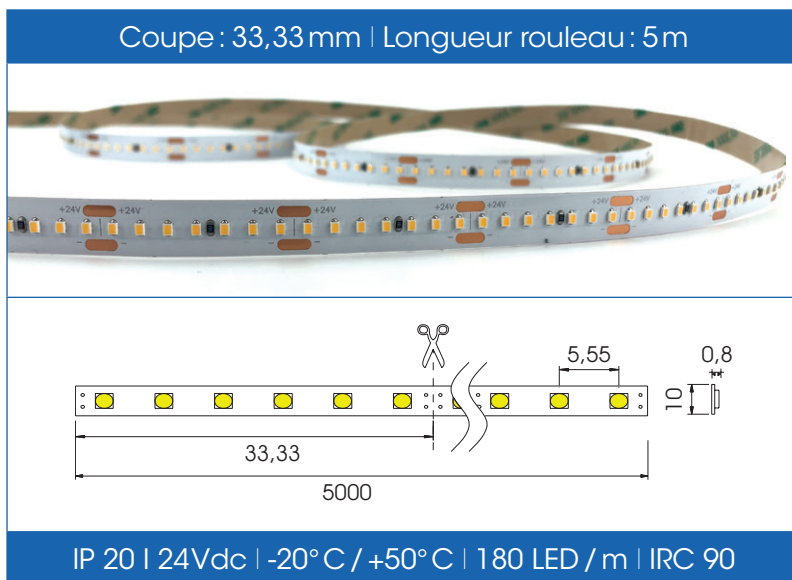

Ecoflex 14,4W/m

10mm | IP20

Couleur	Kelvin	Flux lumineux	IRC	Longueur	Durée de vie	Référence
Blanc or	2200K	1196lm/m	90	5 m	50000h - L70	LE1524229010
Blanc extra cosy	2500K	1240lm/m	90	5 m	50000h - L70	LE1524259010
Blanc cosy	2700K	1260lm/m	90	5 m	50000h - L70	LE1524279010
Blanc chaud	3000K	1310lm/m	90	5 m	50000h - L70	LE1524309010
Blanc sable	3500K	1350lm/m	90	5 m	50000h - L70	LE1524359010
Blanc neutre	4000K	1370lm/m	90	5 m	50000h - L70	LE1524409010

Données techniques

Nom du strip	Ecoflex 14,4W/m
Fonction	2200K (article LE1524229010) / 2500K (article LE1524259010) / 2700K (article LE1524279010) / 3000K (article LE1524309010) / 3500K (article LE1524359010) / 4000K (article LE1524409010)
Émission de lumière	2200K: 1196lm/m / 2500K: 1240lm/m / 2700K: 1260lm/m / 3000K: 1310lm/m / 3500K: 1350lm/m / 4000K: 1370lm/m
IRC	90
Type de LED	SMD-2216-LED
Voltage	24Vdc
Variable	Oui
Section de coupe	33,33 mm
Nombre de (LED / m)	180 LED / m
Longueur du PCB	10 mm
Point TC	65° C max
Température de fonctionnement (extérieur)	-20° C à +50° C
Longueur max.	5 m
Longueur du rouleau	5 m
Durée de vie	50000h - L70
Angle de diffusion	120°
Groupe de risque	1
Fabrication	Chine
Régulation du courant	Résistance
Normes	CE III