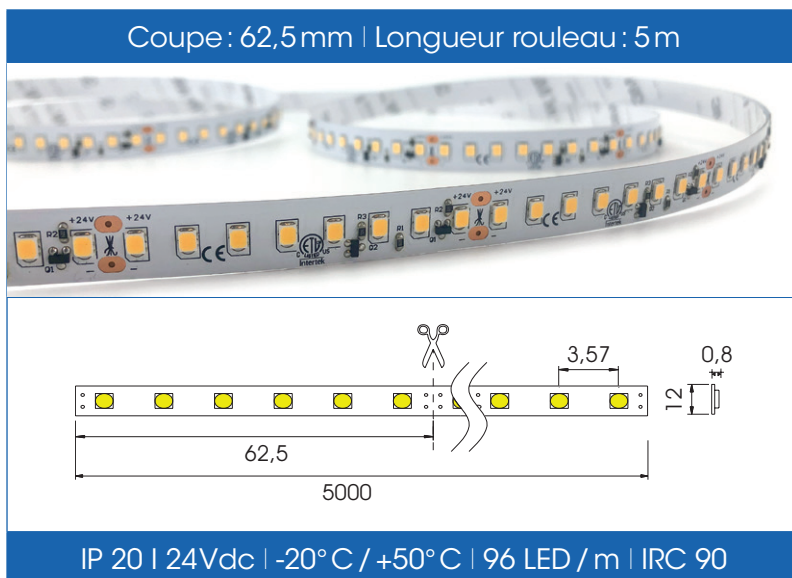

## Ecoflex 23W/m | 12mm | IP20

IP 20 | 24Vdc | -20°C / +50°C | 96 LED / m | IRC 90

Couleur	Kelvin	Flux lumineux	IRC	Longueur	Durée de vie	Référence
Blanc or	2200K	2600lm/m	90	5 m	40000h - L70	LE2324229012
Blanc extra cosy	2500K	2540lm/m	90	5 m	40000h - L70	LE2324259012
Blanc neutre	4000K	2880lm/m	90	5 m	40000h - L70	LE2324409012

### Données techniques

Nom du strip	Ecoflex 23W/m
Fonction	2200K (article LE2324229012) / 2500K (article LE2324259012) / 4000K (article LE2324409012)
Émission de lumière	2200K: 2600lm/m / 2500K: 2540lm/m / 4000K: 2880lm/m
IRC	90
Type de LED	SMD-2835-LED
Voltage	24Vdc
Variable	Oui
Section de coupe	62,5mm
Nombre de (LED / m)	96 LED / m
Largeur du PCB	12mm
Point TC	65° C max
Température de fonctionnement (extérieur)	-20° C à +50° C
Longueur max.	5m
Longueur du rouleau	5m
Durée de vie	40000h - L70
Angle de diffusion	120°
Groupe de risque	1
Fabrication	Chine
Régulation du courant	Résistance IC
Normes	CE III