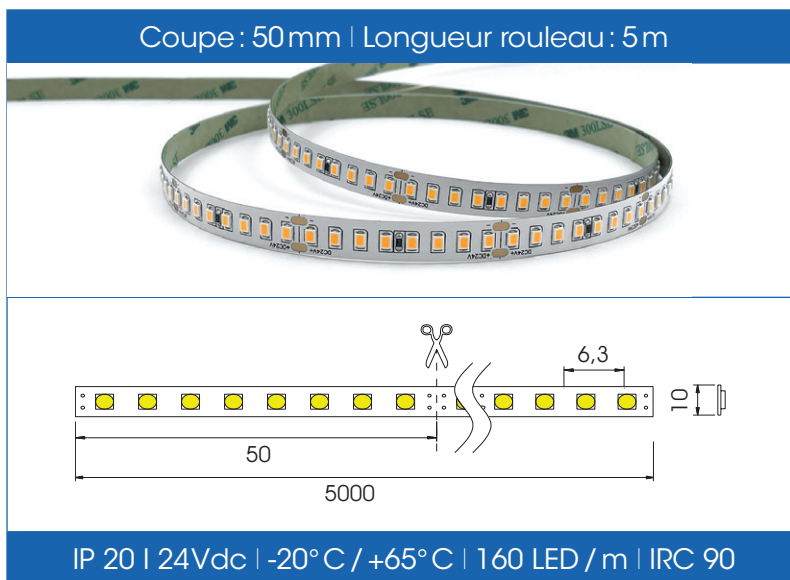

Ecoflex 24W/m | 10mm | IP20

IP 20 | 24Vdc | -20° C / +65° C | 160 LED / m | IRC 90

Couleur	Kelvin	Flux lumineux	IRC	Longueur	Durée de vie	Référence
À venir Blanc or	2200K	3600lm/m	90	5m	50000h	LE2424229010
À venir Blanc extra cosy	2500K	3750lm/m	90	5m	50000h	LE2424259010
Blanc cosy	2700K	3840lm/m	90	5m	50000h	LE2424279010
Blanc chaud	3000K	3800lm/m	90	5m	50000h	LE2424309010
Blanc sable	3500K	3900lm/m	90	5m	50000h	LE2424359010
Blanc neutre	4000K	4000lm/m	90	5m	50000h	LE2424409010

Données techniques

Nom du strip	Ecoflex 24W/m
Fonction	2200K (article LE2424229010) / 2500K (article LE2424259010) / 2700K (article LE2424279010) / 3000K (article LE2424309010) / 3500K (article LE2424359010) / 4000K (article LE2424409010)
Émission de lumière	2200K: 3600lm/m / 2500K: 3750lm/m / 2700K: 3840lm/m / 3000K: 3800lm/m / 3500K: 3900lm/m / 4000K: 4000lm/m
IRC	90
Type de LED	SMD-2835-LED
Voltage	24Vdc
Variable	Oui
Section de coupe	50mm
Nombre de (LED / m)	160 LED / m
Largeur du PCB	10mm
Point TC	65° C max
Température de fonctionnement (extérieur)	-20° C à +65° C
Longueur max.	5m
Longueur du rouleau	5m
Durée de vie	50000h
Angle de diffusion	120°
Groupe de risque	1
Fabrication	Chine
Normes	CE III