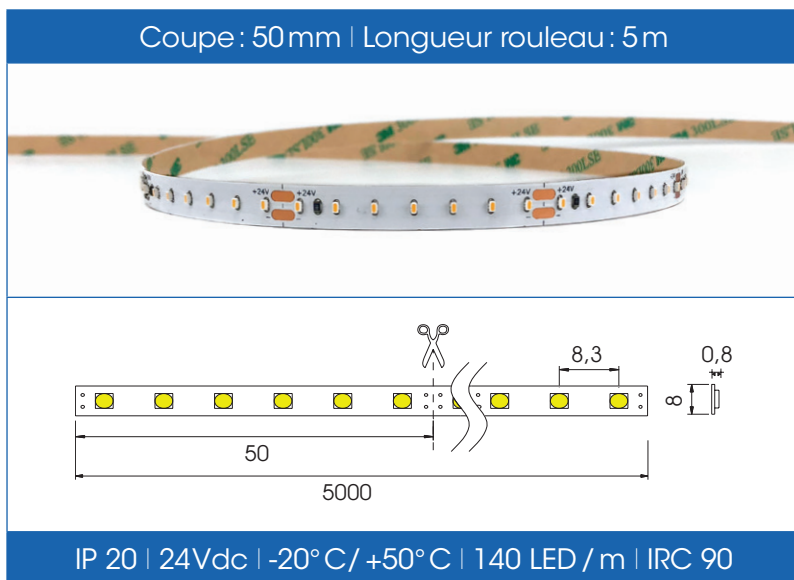

**Ecoflex 9,6W/m | 8mm | IP20**

Couleur	Kelvin	Flux lumineux	IRC	Longueur	Durée de vie	Référence
Blanc extra cosy	2500K	816lm/m	90	5 m	40000h - L70	LE1024259008
Blanc cosy	2700K	816lm/m	90	5 m	40000h - L70	LE1024279008
Blanc chaud	3000K	835lm/m	90	5 m	40000h - L70	LE1024309008
Blanc sable	3500K	874lm/m	90	5 m	40000h - L70	LE1024359008
Blanc neutre	4000K	922lm/m	90	5 m	40000h - L70	LE1024409008

**Données techniques**

Nom du strip	Ecoflex 10W/m
Fonction	2500K (article LE1024259008) / 2700K (article LE1024279008) / 3000K (article LE1024309008) / 3500K (article LE1024359008) / 4000K (article LE1024409008)
Émission de lumière	2500K: 816lm/m / 2700K: 816lm/m / 3000K: 835lm/m / 3500K: 847lm/m / 4000K: 922lm/m
IRC	90
Type de LED	SMD-2216-LED
Voltage	24Vdc
Variable	Oui
Section de coupe	50mm
Nombre de (LED / m)	140 LED / m
Largeur du PCB	8 mm
Point TC	65° C max
Température de fonctionnement (extérieur)	-20° C à +50° C
Longueur max.	5 m
Longueur du rouleau	5 m
Durée de vie	40000h - L70
Angle de diffusion	120°
Groupe de risque	1
Fabrication	Chine
Régulation du courant	Résistance
Normes	CE III