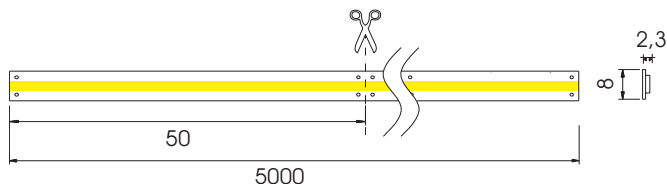

## Flex COB 10W/m

8mm | IP20

Coupe : 50 mm | Longueur rouleau : 5 m

IP 20 | 24Vdc | -20°C / +40°C | 480 LED / m | IRC 90

Couleur	Kelvin	Flux lumineux	IRC	Longueur	Durée de vie	Référence
Blanc cosy	2700K	830lm / m	90	5m	30000h	LC1024279008
Blanc chaud	3000K	880lm / m	90	5m	30000h	LC1024309008
Blanc neutre	4000K	950lm / m	90	5m	30000h	LC1024409008

### Données techniques

Nom du strip	Flex COB 10W/m
Fonction	2700K (article LC1024279008) / 3000K (article LC1024309008) / 4000K (article LC1024409008)
Émission de lumière	2700K: 830lm/m / 3000K: 880lm/m / 4000K: 950lm/m
IRC	90
Type de LED	SMD-2835-LED
Voltage	24Vdc
Variable	Oui
Section de coupe	50mm
Nombre de (LED / m)	480 LED / m
Longueur du PCB	8mm
Point TC	75°C max
Température de fonctionnement (extérieur)	-20°C à +40°C
Longueur max.	5m
Longueur du rouleau	5m
Durée de vie	30000h
Angle de diffusion	120°
Groupe de risque	1
Fabrication	Chine
Régulation du courant	Résistance
Normes	CE RoHS 2002/95/EC