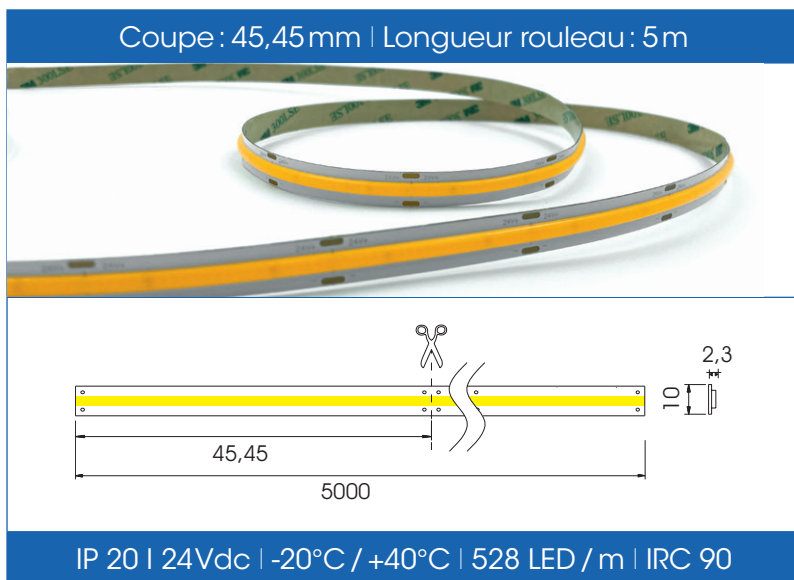

Flex COB 15W/m

10mm | IP20

Couleur	Kelvin	Flux lumineux	IRC	Longueur	Durée de vie	Référence
Blanc cosy	2700K	1162lm / m	90	5m	30000h	LC1524279010
Blanc chaud	3000K	1232lm / m	90	5m	30000h	LC1524309010
Blanc neutre	4000K	1330lm / m	90	5m	30000h	LC1524409010

Données techniques

Nom du strip	Flex COB 15W/m
Fonction	2700K (article LC1524279010) / 3000K (article LC1524309010) / 4000K (article LC1524409010)
Émission de lumière	2700K: 1162lm/m / 3000K: 1232lm/m / 4000K: 1330lm/m
IRC	90
Type de LED	SMD-2835-LED
Voltage	24Vdc
Variable	Oui
Section de coupe	45,45mm
Nombre de (LED / m)	528 LED / m
Longueur du PCB	10mm
Point TC	75°C max
Température de fonctionnement (extérieur)	-20°C à +40°C
Longueur max.	5m
Longueur du rouleau	5m
Durée de vie	30000h
Angle de diffusion	120°
Groupe de risque	1
Fabrication	Chine
Régulation du courant	Résistance
Normes	CE RoHS 2002/95/EC