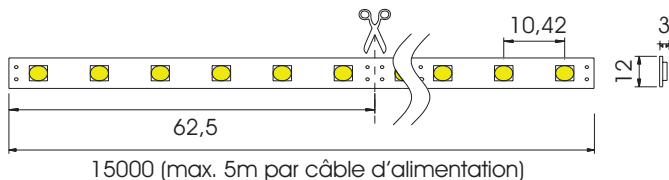

S-flex color 23W/m

12mm | RGBW | IP20

Coupe : 62,5mm | Longueur rouleau : 15m

IP 20 | 24Vdc | -20°C / +65°C | 96 LED / m

Couleur	Total flux lumineux	Lumen par couleur	Longueur	Durée de vie	Référence
RGB + 3000 Kelvin	1960lm/m	R: 102lm / G: 367lm / B: 77lm / WW: 1410lm	15m (max. 5m par câble d'alimentation)	60000h - L70	LS232430RGBW
RGB + 4000 Kelvin	2050lm/m	R: 102lm / G: 367lm / B: 77lm / NW: 1500lm			LS232440RGBW

Données techniques

Nom du strip	S-flex color 23W/m
Fonction	RGB + 3000 Kelvin (article LS232430RGBW) / RGB + 4000 Kelvin (article LS232440RGBW)
Émission de lumière	RGB + 3000 Kelvin: R: 102lm / G: 367lm / B: 77lm / WW: 1410lm / RGB + 4000 Kelvin: R: 102lm / G: 367lm / B: 77lm / NW: 1500lm
CRI	90
Type de LED	Samsung + 3838 RGB LED
Voltage	24Vdc
Variable	Oui
Section de coupe	62,5mm
Nombre de (LED / m)	96 LED / m
Largeur du PCB	12mm
Point TC	65°C max
Température de fonctionnement (extérieur)	-20°C à +65°C
Longueur max. par câble d'alimentation	5m
Longueur rouleau	15m
Durée de vie	60000h - L70
Angle de diffusion	120°
Groupe de risque	1
Fabrication	Chine
Provenance	Suisse
Régulation du courant	Résistance
Normes	CE III F RoHS 2002/95/EC