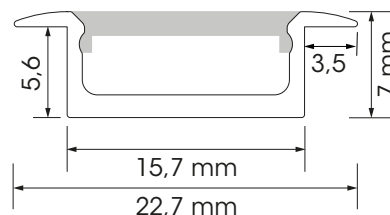

BKR204

Longueur profil max : 6 m

Référence profil : P204

Accessoires

Produit	Description	Référence
	Embout aluminium sans trou	A204ESTAL
	Embout aluminium avec trou	A204EATAL

Diffuseur disponible

Description	Référence
Diffuseur plat opal	D216PO

Données techniques

Nom du profil	BKR204 (article P204)
Application	Profils pour mobilier
Longueur max.	6 m
Dimensions	22,7 x 7 mm (rainure 15,7 x 5,6 mm)
Alliage	AW6060
Finition	Anodisation naturelle
Provenance	Autriche
Diffuseur	Diffuseur plat opal (article D216PO)
Embouts	Sans trou en aluminium (article A204ESTAL) / Avec trou en aluminium (article A204EATAL)
Clip	Aucun
Options	Aucune