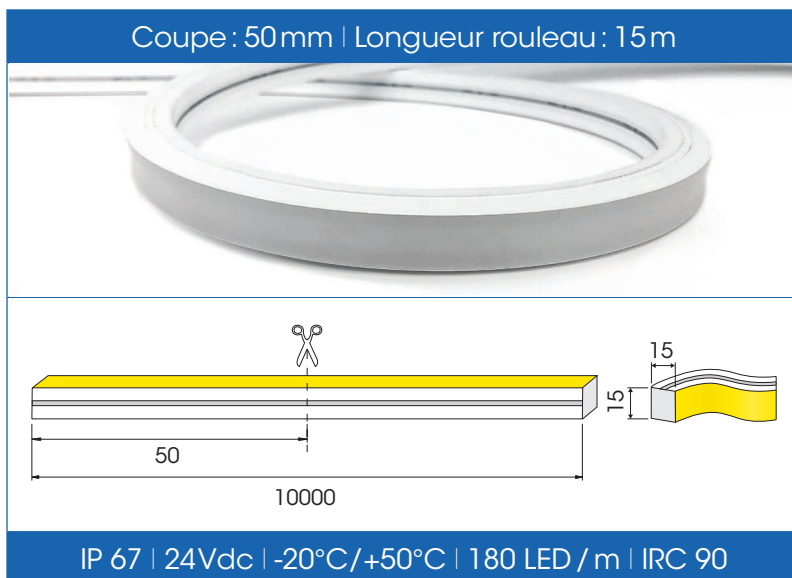

Aquaflex 12W/m Wave

15x15mm | IP 67

Couleur	Kelvin	Flux lumineux	IRC	Longueur	Durée de vie	Référence
Blanc or	2300K	550lm/m	90	15m	40000h - L70	LA1224239015W
Blanc cosy	2700K	560lm/m	90	15m	40000h - L70	LA1224279015W
Blanc chaud	3000K	600lm/m	90	15m	40000h - L70	LA1224309015W
Blanc neutre	4000K	650lm/m	90	15m	40000h - L70	LA1224409015W

Données techniques

Nom du strip	Aquaflex 12W/m Wave
Fonction	2300K (article LA1224239015W) / 2700K (article LA1224279015W) / 3000K (article LA1224309015W) / 4000K (article LA1224409015W)
Émission de lumière	2300K: 550lm/m / 2700K: 560lm/m / 3000K: 600lm/m / 4000K: 650lm/m
IRC	90
Type de LED	SMD-2216-LED
Voltage	24Vdc
Variable	Oui
Section de coupe	50mm
Nombre de (LED / m)	180 LED / m
Dimension	15x15 mm
Point TC	65°C max
Température de fonctionnement (extérieur)	-20°C à +50°C
Longueur max. par alimentation	10m
Longueur du rouleau	15m
Durée de vie	40000h - L70
Angle de diffusion	120°
Groupe de risque	1
Fabrication	Chine
Régulation du courant	Résistance IC
Normes	CE III RoHS 2002/95/EC