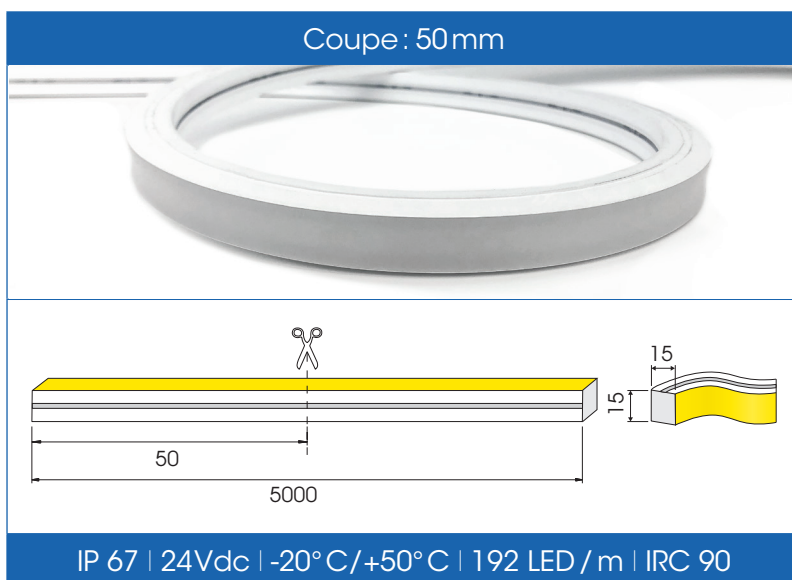

Aquaflex 14W/m Wave

15x15mm | TW | IP 67

Couleur	Kelvin	Flux lumineux	IRC	Longueur	Durée de vie	Référence
Orange léger à blanc chaud	1800K à 3000K	350lm/m	90	5m	40000h - L70	LA142418309015W

Données techniques

Nom du strip	Aquaflex 14W/m Wave (article LA142418309015W)
Fonction	1800K à 3000K
Émission de lumière	350lm/m
IRC	90
Type de LED	SMD-2216-LED
Voltage	24Vdc
Variable	Oui
Section de coupe	50mm
Nombre de (LED / m)	192 LED / m
Dimension	15x15 mm
Point TC	65° max
Température de fonctionnement (extérieur)	-20° C à +50° C
Longueur max.	5m
Durée de vie	40000h - L70
Angle de diffusion	120°
Groupe de risque	1
Fabrication	Chine
Régulation du courant	Résistance IC
Normes	